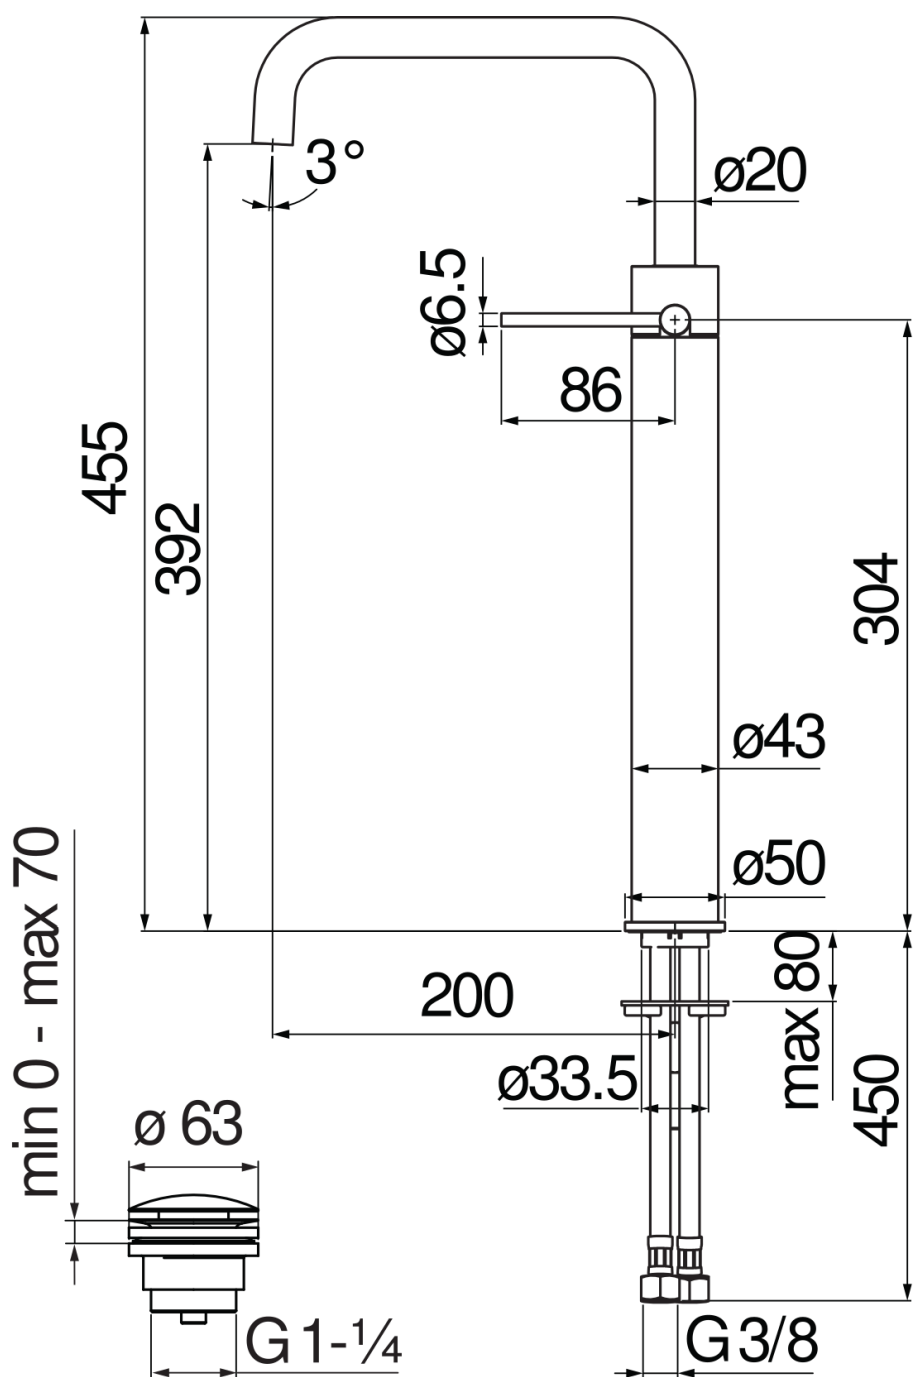

SPECIFICHE

Monocomando a bacinella

Warm honey PVD

Aeratore anticalcare M 18 x 1, portata 5 l/min

Bocca girevole

Scarico 1 1/4" push, flessibili inox ø 3/8"

Limitatore di energia con apertura in acqua fredda

Imballo: 66 x 34,5 x 7 cm / 0,01594 m³

DIAGRAMMA DI PORTATA: ACQUA CALDA/FREDDA

DIAGRAMMA DI PORTATA: ACQUA MISCELATA